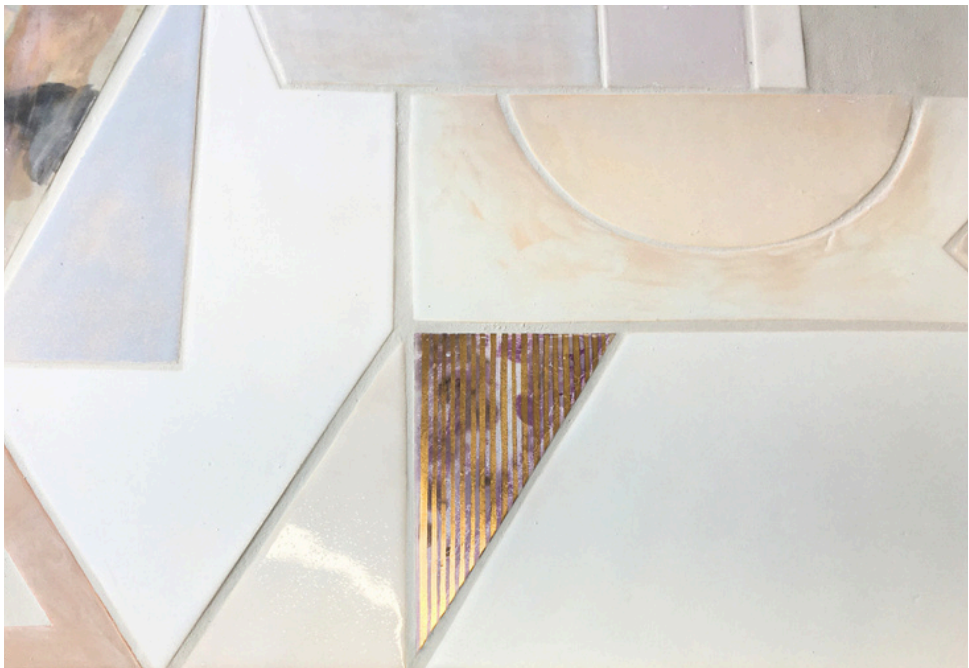

Diagonální řezy dlaždic vytváří zajímavou skladbu obkladů a protínají pastelově laděnou malbu se zlatými detaily, táhnoucí se z jednoho rohu kuchyně do druhého.

Obklady jsou ve vrchní části stěny prořezávané a někde zase plastické - vytvářejí tak krásnou hru světla a stínu a zároveň propojují obklad s podkladovou zdí.

Praha, Česká republika

PASATE MPO

Monochromatická realizace, osvěžená zlatými detaily a jemnými kresbami.

Zadáním byla jemná, ale hravá estetika. Obklady v různých geometrických tvarech do sebe někde zapadají a vytváří skupiny obrazců a jinde jsou volně rozptýleny po zdi. Všechny jsou však umístěny na perletovém omyvatelném pozadí, se kterým skvěle kontrastují.

Praha, Česká Republika

DALŠÍ

Keramické obklady navrhují a vyrábíme s důrazem na originalitu, detail a harmonii se stávajícím prostorem, kdy každý projekt přizpůsobujeme konkrétnímu interiéru. Od koupelen a kuchyní, až po komerční prostory.

Nabízíme hladké malované obklady, jemně prořezávané dekory i reliéfní struktury, které dodávají povrchům jedinečný charakter. Ať už se jedná o minimalistické pojetí nebo pestrobarevný obraz.

PORTÁLY A RÁMOVÁNÍ