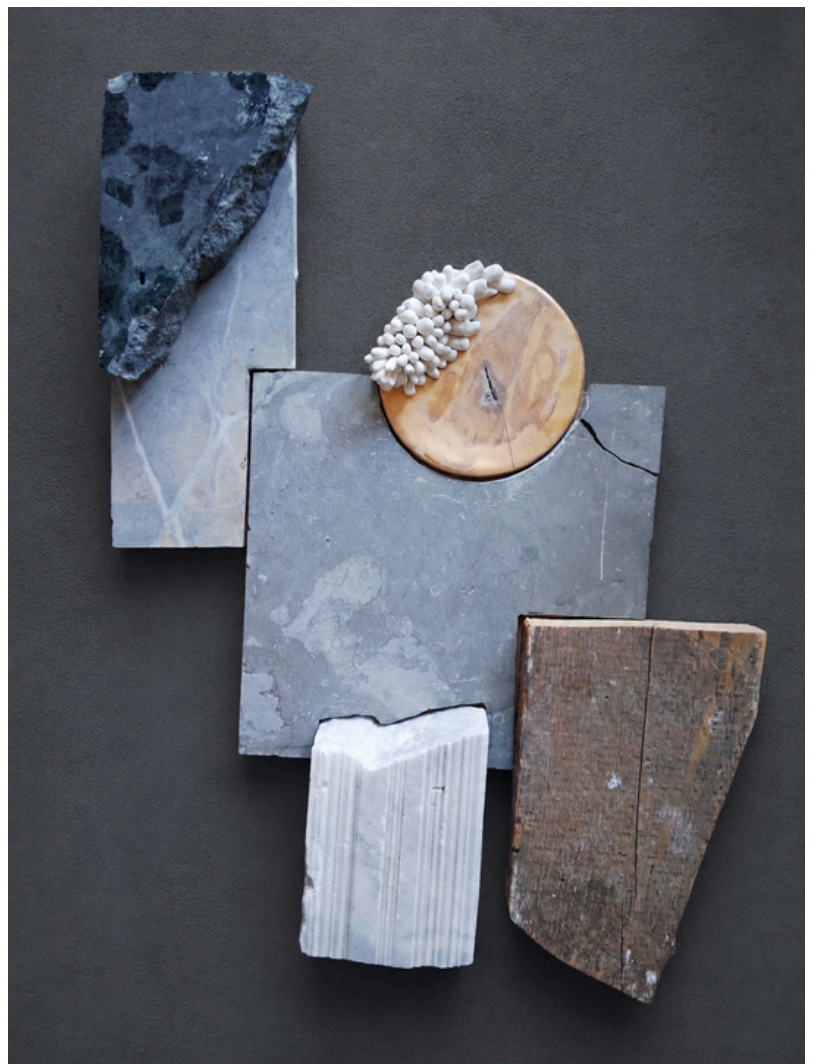

Nabízíme hladké malované obklady, jemně prořezávané dekory i reliéfní struktury, které dodávají povrchům jedinečný charakter. Ať už se jedná o minimalistické pojetí nebo pestrobarevný obraz.

PORTÁLY A RÁMOVÁNÍ

Vyrábíme také keramické orámování dveří, zrcadel a obrazů. Vše je možné slatit s vybranými obklady a promítnout stejný motiv a design do několika sekcí interiéru.

NÁSTĚNNÉ PLASTIKY

Obrazy, které kombinují keramiku s dalšími materiály jako je kov, dřevo a sklo. Stálé a přírodní materiály, které doplní genia loci vašeho interiéru.